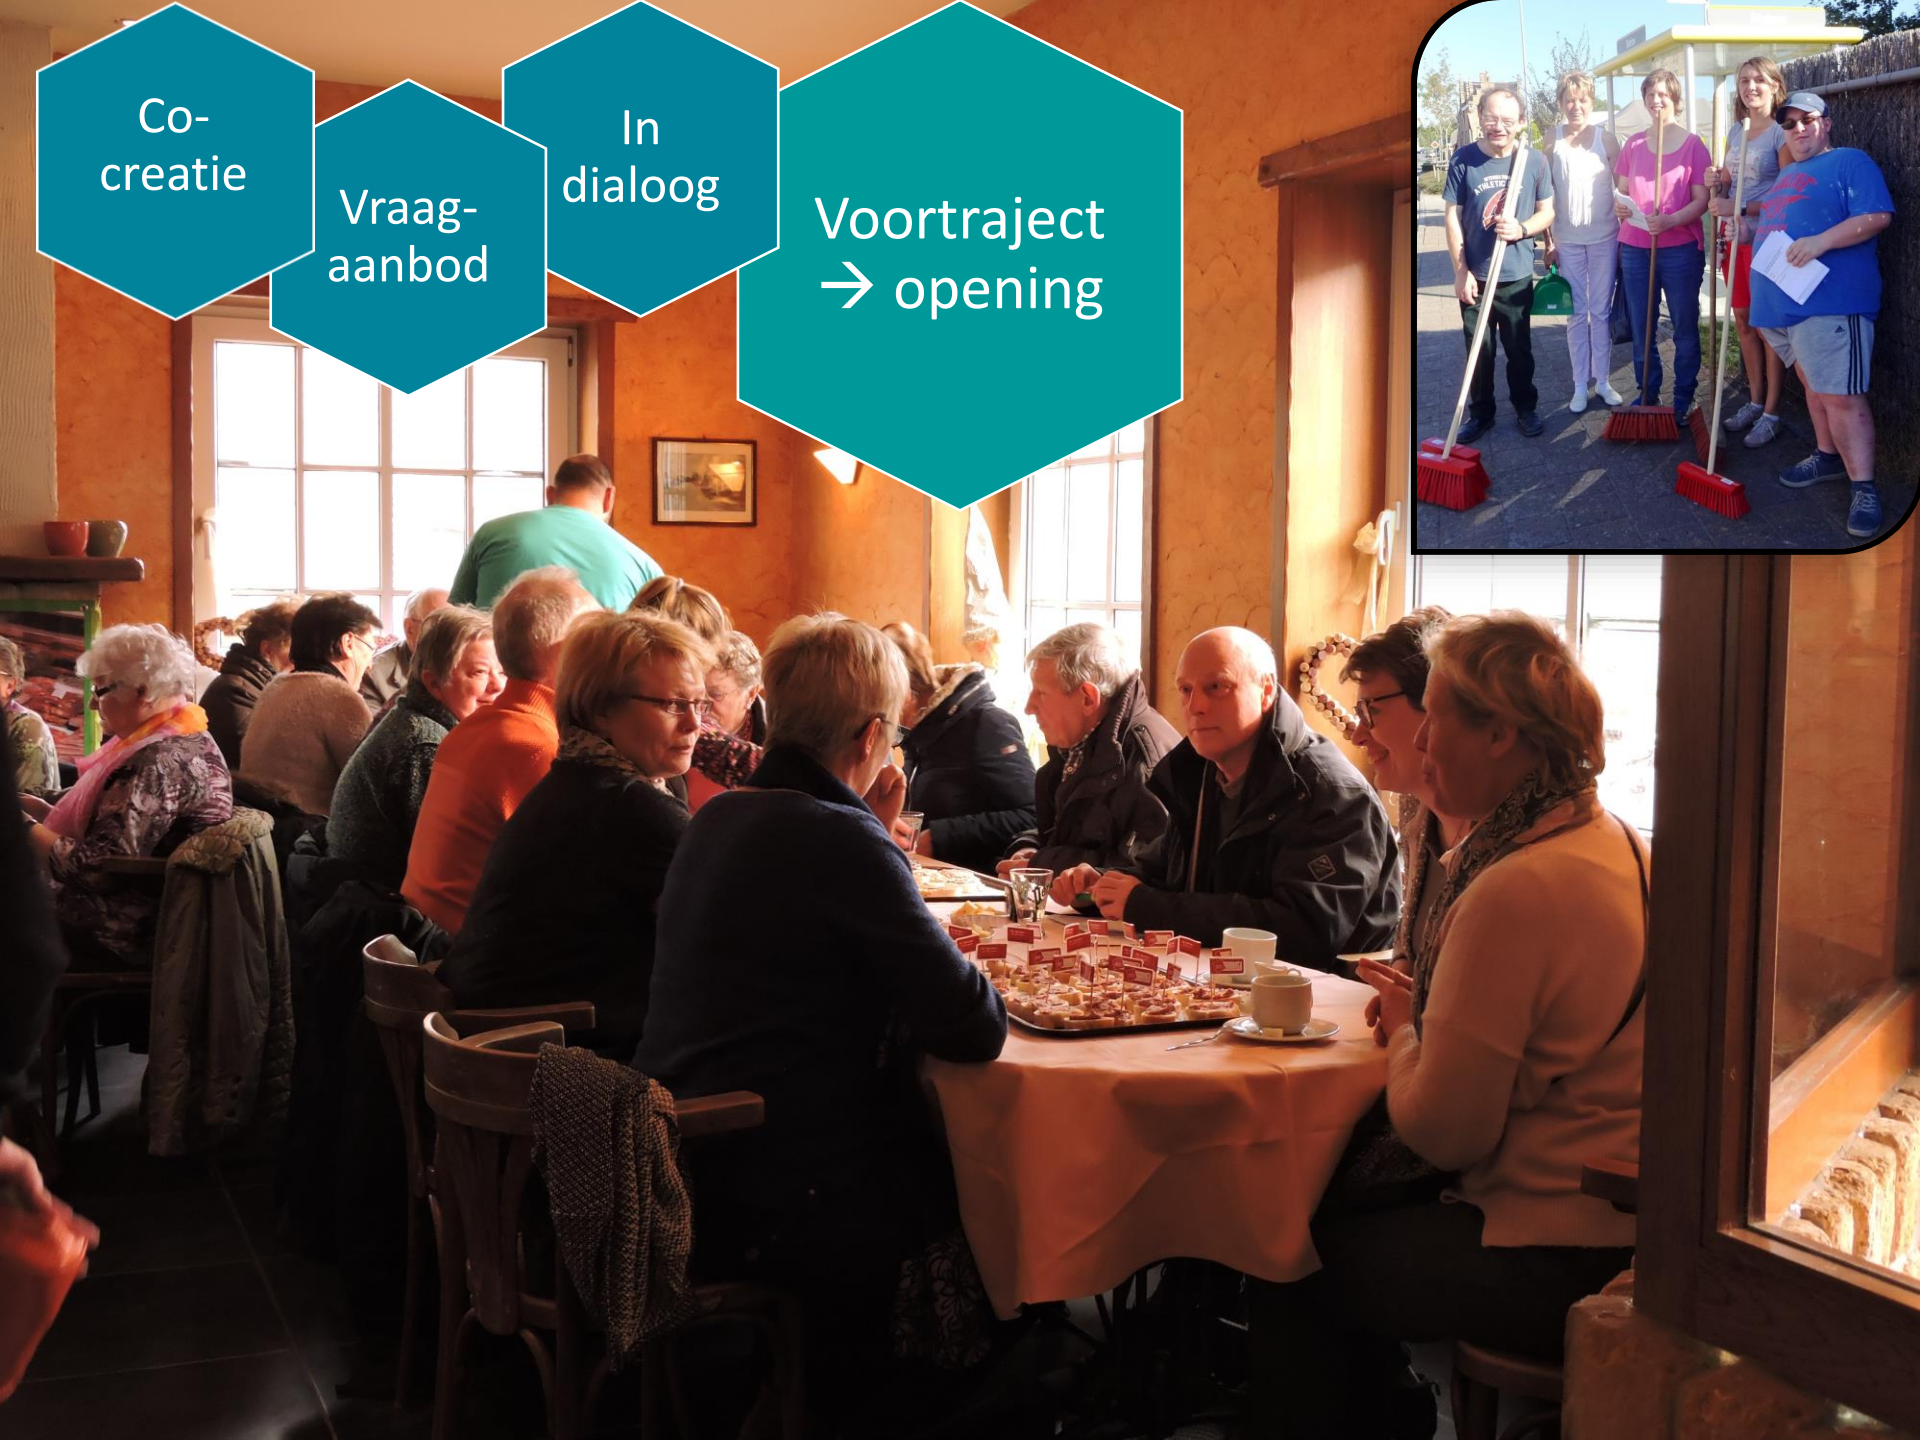

Uitrol
dorpapunten

Leadersteun

Co-
creatie

Vraag-
aanbod

In
dialog

Voortraject
→ opening

Investeren
In het sociaal
leven

Verbinding

Since 2017

dorps
punt

in Beveren

Korte keten

Buurtwinkel

Laagdrempelig

Ontmoetings- ruimte

Op maat