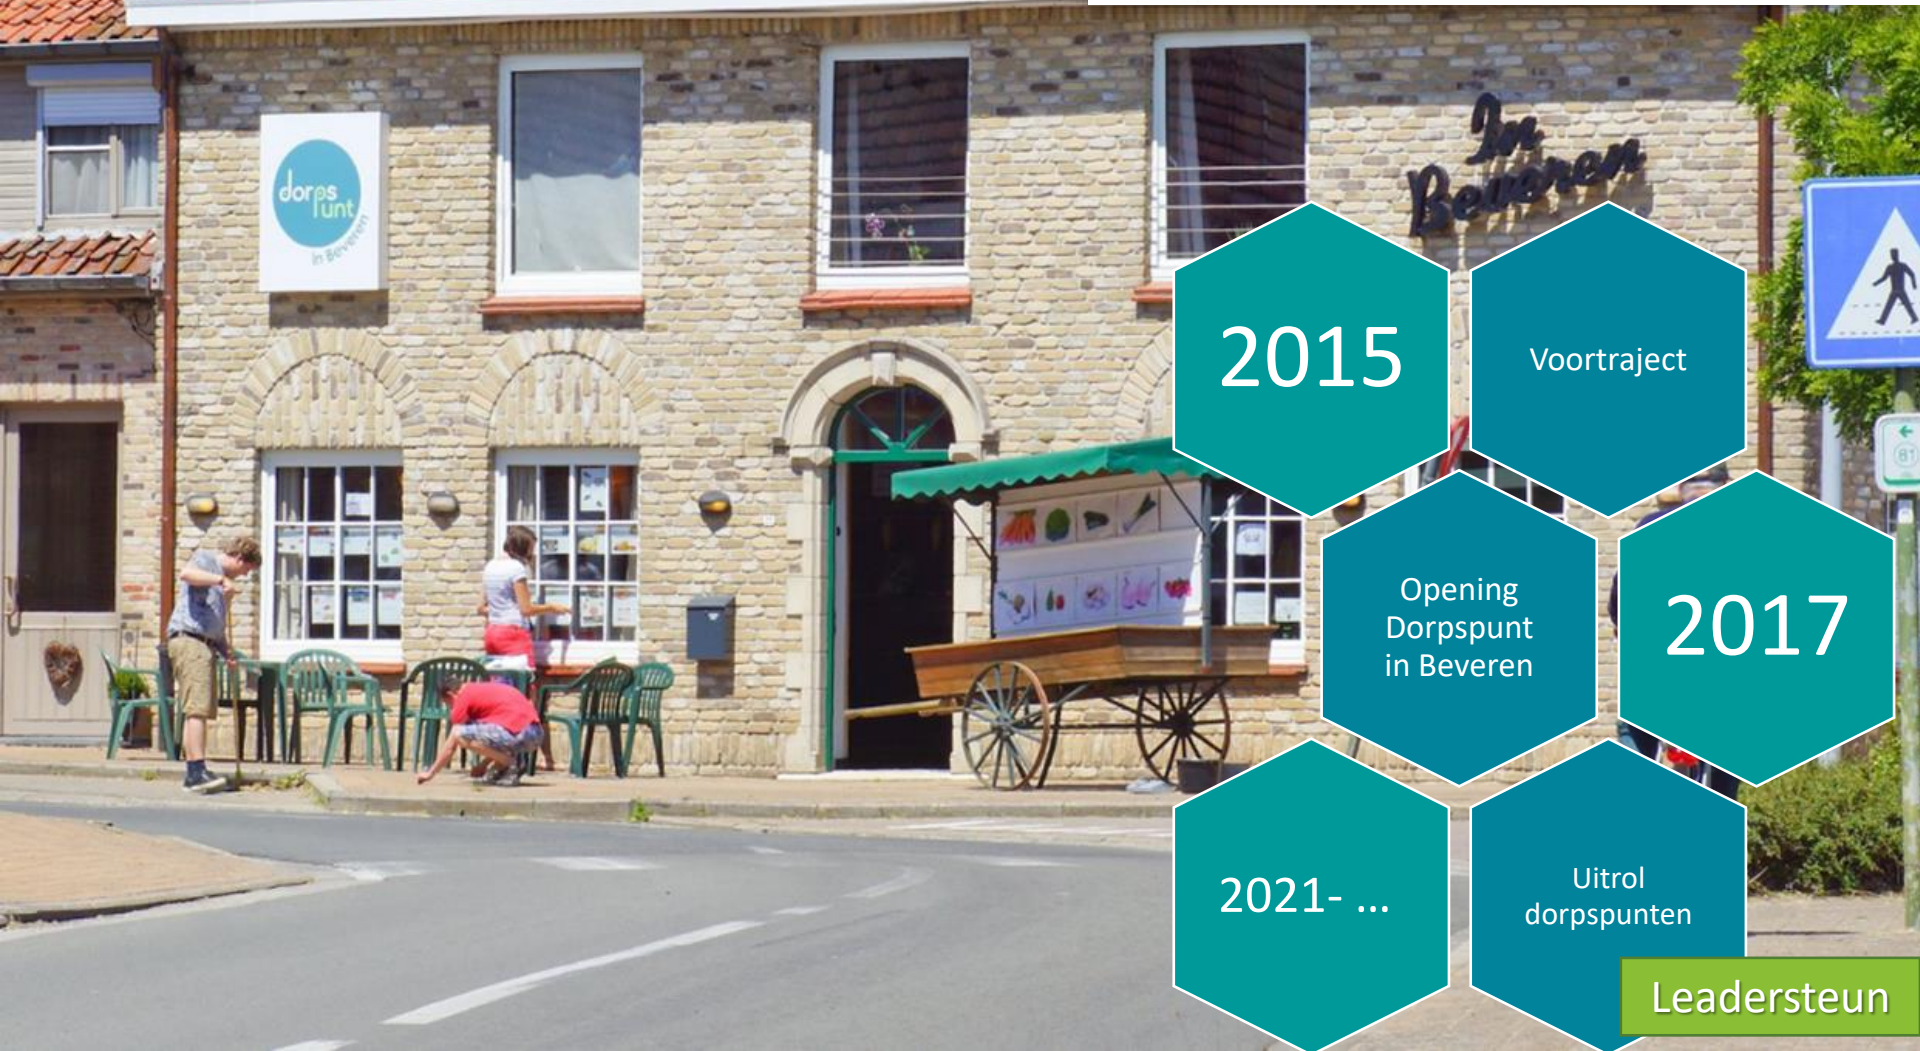

Dorpspunten

Verbindende buurtinitiatieven

Europees Landbouwfonds
voor Plattelandsontwikkeling;
Europa investeert
in zijn platteland

2015

Voortraject

Opening
Dorpspunt
in Beveren

2017

2021- ...

Uitrol
dorpapunten

Leadersteun

Co-
creatie

Vraag-
aanbod

In
dialog

Voortraject
→ opening

Investeren
In het sociaal
leven

Verbinding

Since 2017

dorps
punt

in Beveren

Korte keten

Buurtwinkel

Laagdrempelig

Ontmoetings- ruimte

Op maat