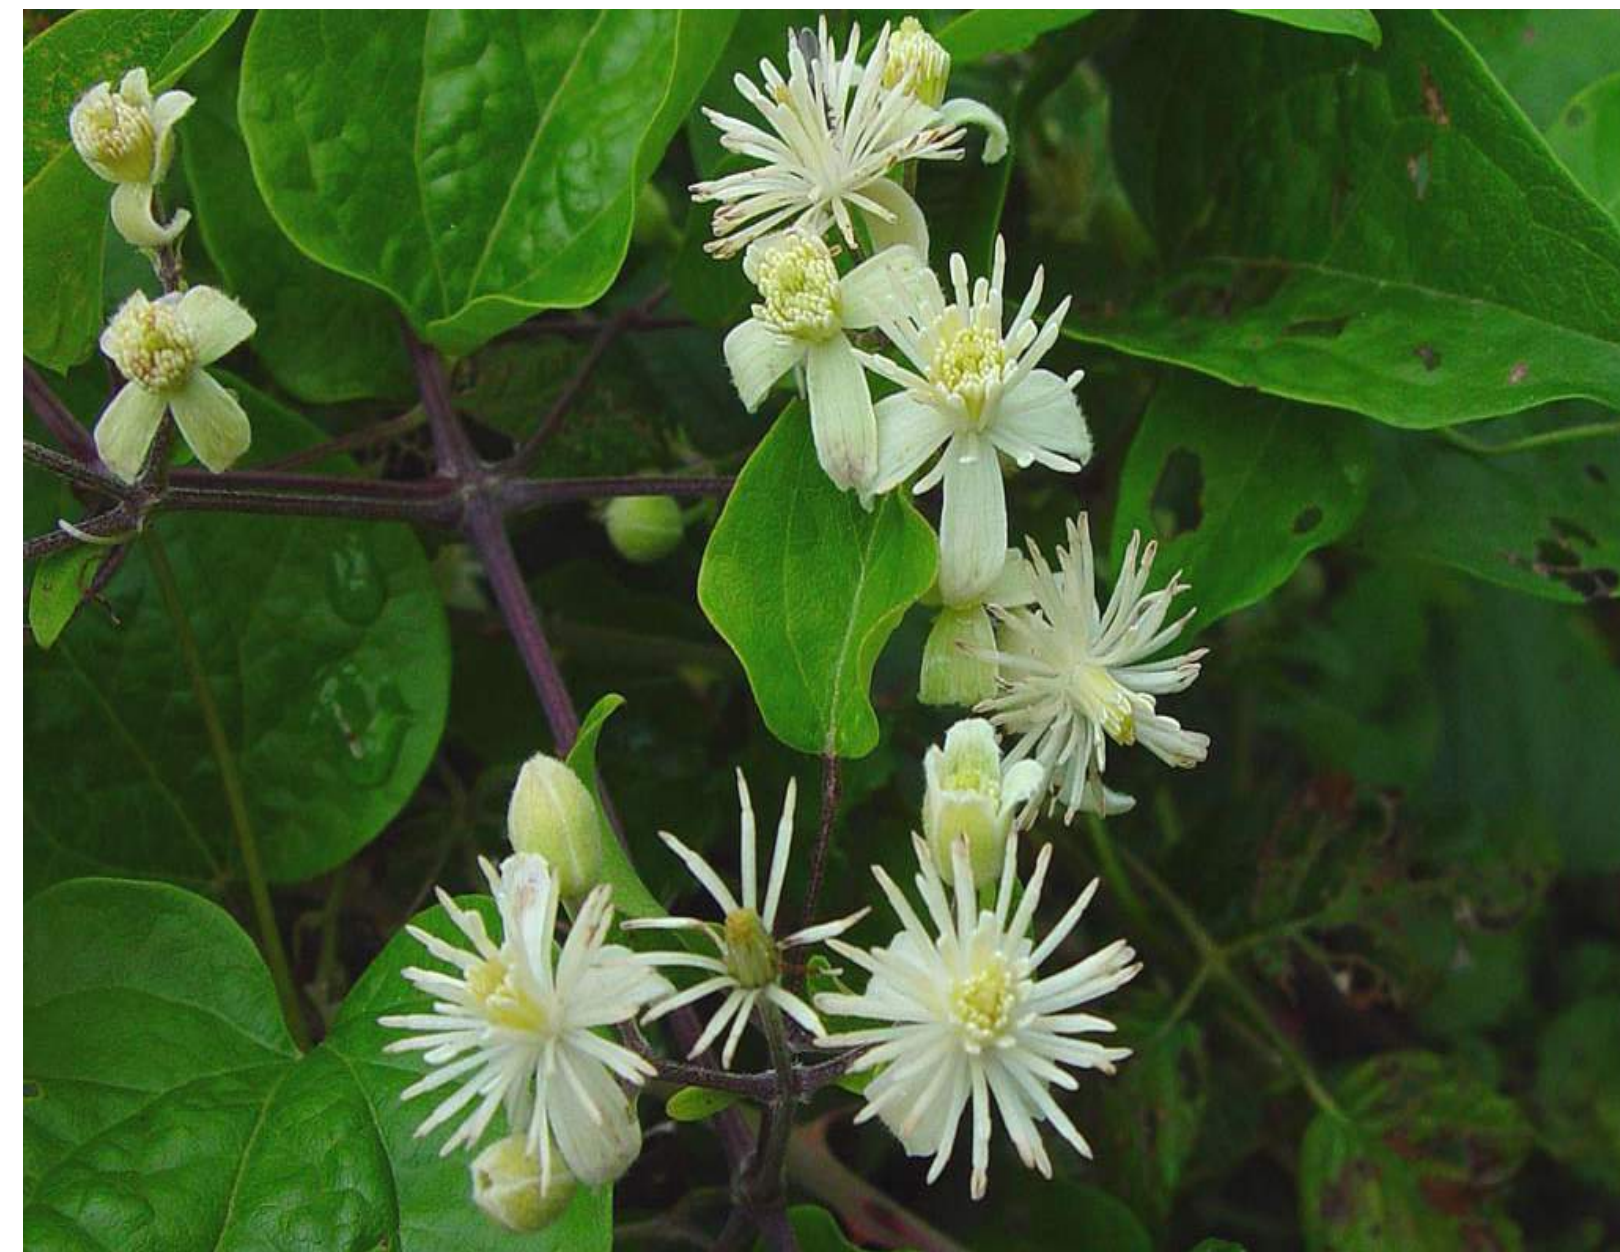

GEVELTUIN KLIMPLANTEN

Bosrank ☁️ 🐝

Doornloze braam ☁️ 🐝

Druif ☀️ 🐝 🦋 🐦

Kiwibes ☀️ ☁️ 🐝

Klimhortensia ☁️ 🐝

Klimop ☀️ ☁️ 🐝 🦋 🐦

Klimroos ☀️ ☁️ 🐝

Perelaar ☀️ 🐝 🦋

Trompetklimmer ☀️ 🐝

Vuurdoorn ☀️ ☁️ 🐝 🦋 🐦

Wilde hop ☀️ ☁️ 🦋

Wilde wingerd ☀️ ☁️ 🐝

Wilde kamperfoelie ☁️ 🦋 🐦

Winterjasmijn ☁️ 🐝

LEGENDE